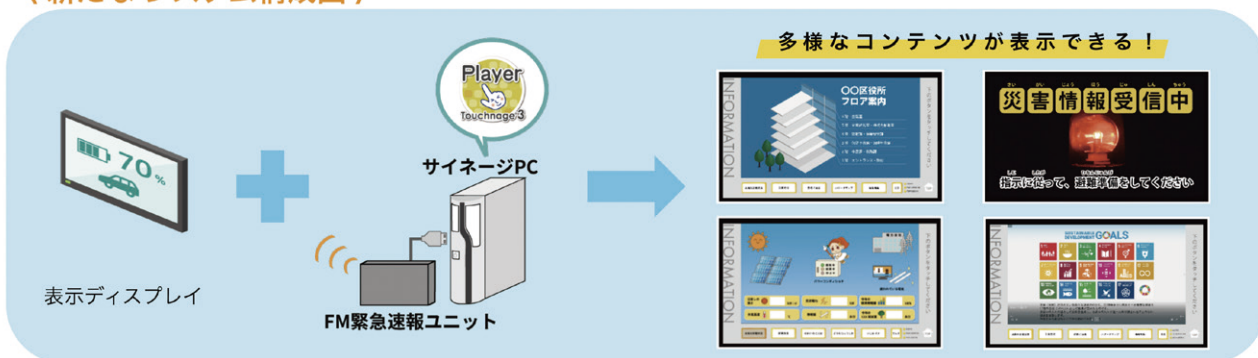

# デジタルサイネージ

太陽光データ計測装置と合わせて使えるサイネージシステムです。多彩なコンテンツを標準として搭載しており、省スペース・ペーパーレスで情報発信ができます。標準コンテンツでは災害情報として緊急地震速報と緊急警報信号の取得や動画再生などの機能を有しております。太陽光データ計測装置の表示のみで使用していたディスプレイがサイネージ導入後は様々な情報共有の場になります。インターネット回線により外部コンテンツ※1を活用することで、リアルタイムな情報発信にも対応いたします。製品も標準パックを用意しており、リーズナブルな価格で提供が可能です。

※1 インターネット回線が必要になります。インターネット接続に必要な機器は含んでおりません。別途 外部コンテンツサービスへのお申込みが必要となります。

## 概略 システム構成

従来のシステム + 表示ディスプレイにサイネージPCを組み合わせるだけ!!

〈従来 システム構成図〉

〈新たな システム構成図〉

サイネージシステムを  
入れると

有事の際には

**災害情報が出せる!!**

災害時には緊急速報画面に切り替わります

- ◆ FM ラジオ電波で災害情報が届くと緊急画面に自動で切り替わります。※災害情報は緊急地震速報と緊急警報信号になります。
- ◆ 災害情報装置「型式：T3FMERU」
  - ・災害用として期待されているワイドFMに対応
  - ・ランニング費用 永久¥0(電気料を除く)
  - ・山間僻地・海岸・海上でもFM波が届けば使用可能